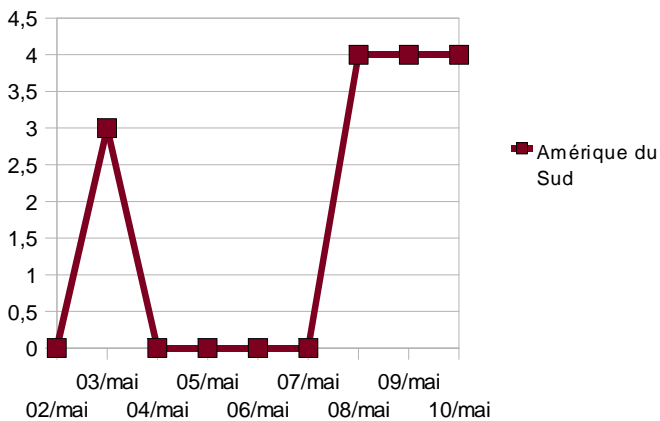

# ISTAV

Nouveaux cas confirmés  
chaque jour entre le 1er et le 10 mai

Nombre de nouveaux cas confirmés  
chaque jour entre le 1er et le 10 mai

Nouveaux cas confirmés  
chaque jour entre le 1er et le 10 mai

Nouveaux décès confirmés  
chaque jour entre le 1er et le 10 mai

Nouveaux cas confirmés  
chaque jour entre le 1er et le 10 mai

Nouveaux cas confirmés en Europe  
chaque jour entre le 1er et le 10 mai