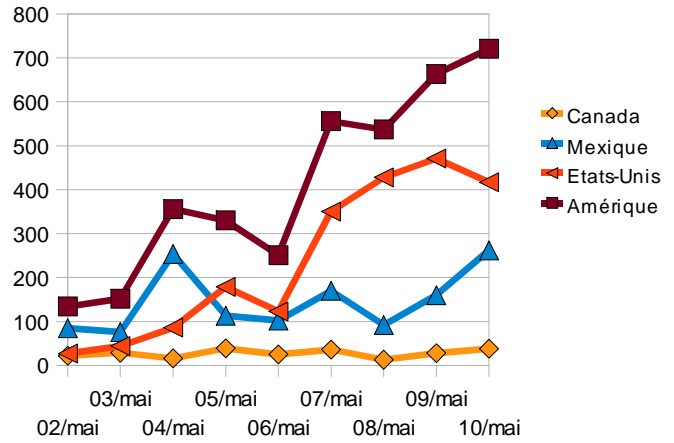

# ISTAV

Nouveaux cas confirmés  
chaque jour entre le 1er et le 10 mai

Nombre de nouveaux cas confirmés  
chaque jour entre le 1er et le 10 mai

Nouveaux cas confirmés  
chaque jour entre le 1er et le 10 mai

Nouveaux décès confirmés  
chaque jour entre le 1er et le 10 mai

Nouveaux cas confirmés  
chaque jour entre le 1er et le 10 mai

Nouveaux cas confirmés en Europe  
chaque jour entre le 1er et le 10 mai