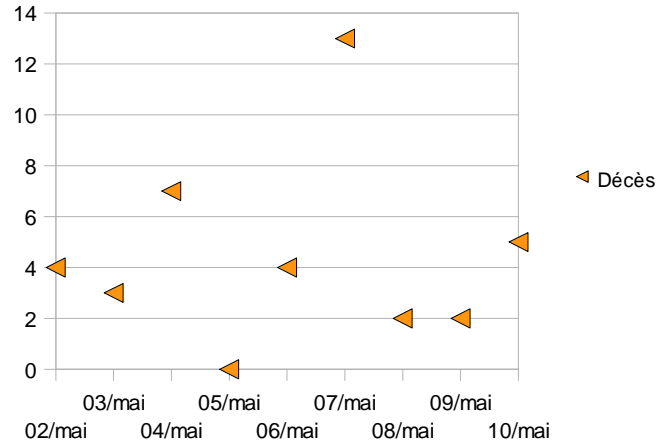

# ISTAV

Nouveaux cas confirmés  
chaque jour entre le 1er et le 10 mai

Nombre de nouveaux cas confirmés  
chaque jour entre le 1er et le 10 mai

Nouveaux cas confirmés  
chaque jour entre le 1er et le 10 mai

Nouveaux décès confirmés  
chaque jour entre le 1er et le 10 mai

Nouveaux cas confirmés  
chaque jour entre le 1er et le 10 mai

Nouveaux cas confirmés en Europe  
chaque jour entre le 1er et le 10 mai