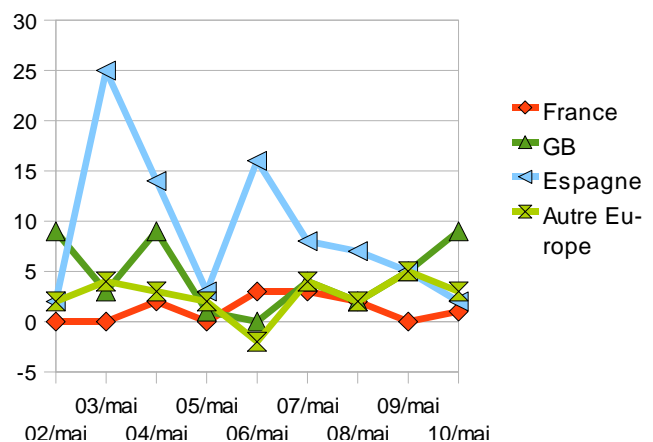

# ISTAV

Nouveaux cas confirmés  
chaque jour entre le 1er et le 10 mai

Nombre de nouveaux cas confirmés  
chaque jour entre le 1er et le 10 mai

Nouveaux cas confirmés  
chaque jour entre le 1er et le 10 mai

Nouveaux décès confirmés  
chaque jour entre le 1er et le 10 mai

Nouveaux cas confirmés  
chaque jour entre le 1er et le 10 mai

Nouveaux cas confirmés en Europe  
chaque jour entre le 1er et le 10 mai