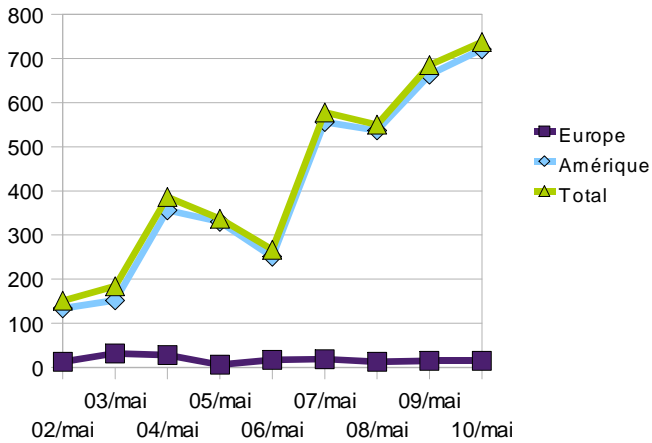

# ISTAV

Nouveaux cas confirmés  
chaque jour entre le 1er et le 10 mai

Nombre de nouveaux cas confirmés  
chaque jour entre le 1er et le 10 mai

Nouveaux cas confirmés  
chaque jour entre le 1er et le 10 mai

Nouveaux décès confirmés  
chaque jour entre le 1er et le 10 mai

Nouveaux cas confirmés  
chaque jour entre le 1er et le 10 mai

Nouveaux cas confirmés en Europe  
chaque jour entre le 1er et le 10 mai