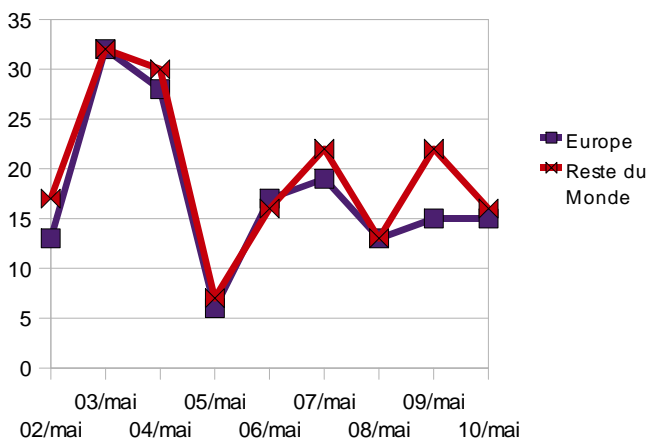

# ISTAV

Nouveaux cas confirmés  
chaque jour entre le 1er et le 10 mai

Nombre de nouveaux cas confirmés  
chaque jour entre le 1er et le 10 mai

Nouveaux cas confirmés  
chaque jour entre le 1er et le 10 mai

Nouveaux décès confirmés  
chaque jour entre le 1er et le 10 mai

Nouveaux cas confirmés  
chaque jour entre le 1er et le 10 mai

Nouveaux cas confirmés en Europe  
chaque jour entre le 1er et le 10 mai